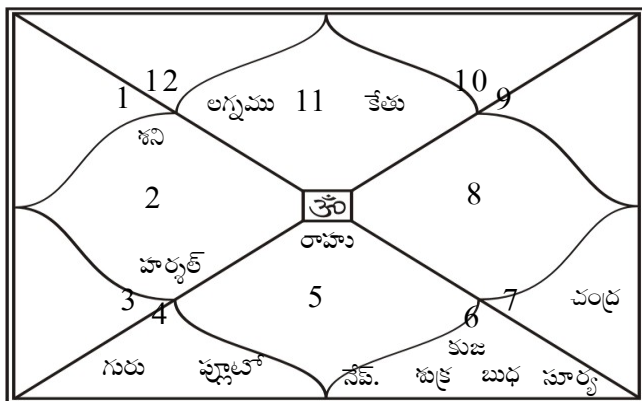

గ్రహము	రాశి	అంశలు	గతి	నక్షత్రము	రా. స్వామి	న. స్వామి	ఉ. స్వామి	ఉఉ. స్వామి
అగ్నిము	కుంభ	21:41:43	00:00:00	పూ. భాద్ర	1	శని	గురు	రాహు
సూర్య	కన్య	24:31:24	00:59:23	చిత్ర	1	బుధ	కుజ	గురు
చంద్ర	తుల	11:00:32	14:15:23	స్వాతి	2	శుక్ర	రాహు	బుధ
కుజ	కన్య	22:43:57	00:39:35	హస్త	4	బుధ	చంద్ర	సూర్య
బుధ	కన్య	23:42:37	-01:09:43 (వ)	చిత్ర	1	బుధ	కుజ	శని
గురు	కర్క	00:38:43	00:05:48	పునర్వసు	4	చంద్ర	గురు	కుజ
శుక్ర	కన్య	15:20:34	01:14:57	హస్త	2	బుధ	చంద్ర	గురు
శని	వృషభ	19:19:42	-00:01:48 (వ)	రోహిణి	3	శుక్ర	చంద్ర	బుధ
రాహు	సింహ	10:31:24	-00:03:10 (వ)	మఘ	4	సూర్య	కేతు	శని
కేతు	కుంభ	10:31:24	-00:03:10 (వ)	శతతార	2	శని	రాహు	శని
హార్షత్	వృషభ	11:14:20	-00:01:30 (వ)	రోహిణి	1	శుక్ర	చంద్ర	కుజ
నేప.	కన్య	07:20:00	00:02:08	ఉ. ఫల్గుని	4	బుధ	సూర్య	కేతు
ప్లూటో	కర్క	14:07:40	00:00:43	పుష్యమి	4	చంద్ర	శని	రాహు
మాంది	కుంభ	22:58:47	00:00:00	పూ. భాద్ర	1	శని	గురు	శని
భాగ్యసహము	మీన	08:10:52	00:00:00	ఉ. భాద్ర	2	గురు	శని	శుక్ర

కృష్ణమూర్తి పద్ధతిలో స్పష్ట భావములు - 1

భావము	కన్య	అంశలు	రా. స్వామి	న. స్వామి	ఉ. స్వామి	ఉఉ. స్వామి
1	కుంభ	21:41:43	శని	గురు	గురు	రాహు
2	మేష	00:27:50	కుజ	కేతు	కేతు	గురు
3	వృషభ	01:16:38	శుక్ర	సూర్య	గురు	గురు
4	వృషభ	26:42:33	శుక్ర	కుజ	గురు	బుధ
5	మిథున	20:48:08	బుధ	గురు	గురు	కేతు
6	కర్క	17:34:00	చంద్ర	బుధ	బుధ	చంద్ర
7	సింహ	21:41:43	సూర్య	శుక్ర	గురు	రాహు
8	తుల	00:27:50	శుక్ర	కుజ	బుధ	శుక్ర
9	వృశ్చిక	01:16:38	కుజ	గురు	కుజ	చంద్ర
10	వృశ్చిక	26:42:33	కుజ	బుధ	గురు	బుధ
11	ధనస్సు	20:48:08	గురు	శుక్ర	గురు	బుధ
12	మకర	17:34:00	శని	చంద్ర	శని	గురు

కే. పి. అగ్ని చక్రము