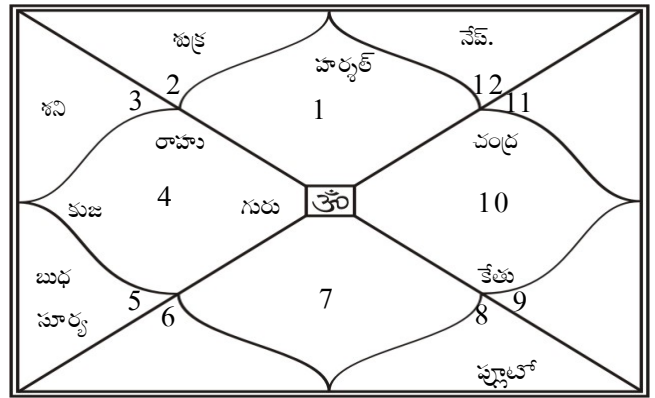

నవమాంశ చక్రము