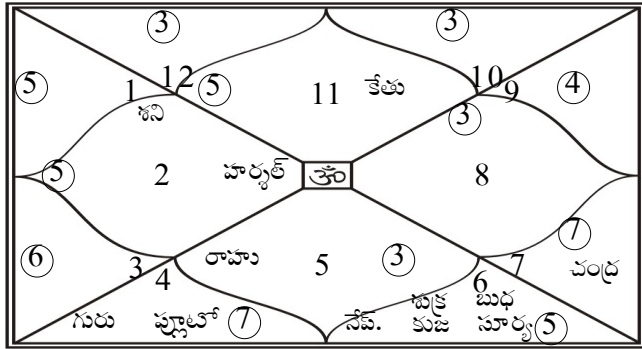

స్టైలిజ్డ్ ఫోటోగ్రఫీని ఉపయోగించి ఒక అక్షరం యొక్క అర్థాన్ని తెలుసుకోవడానికి

గురు