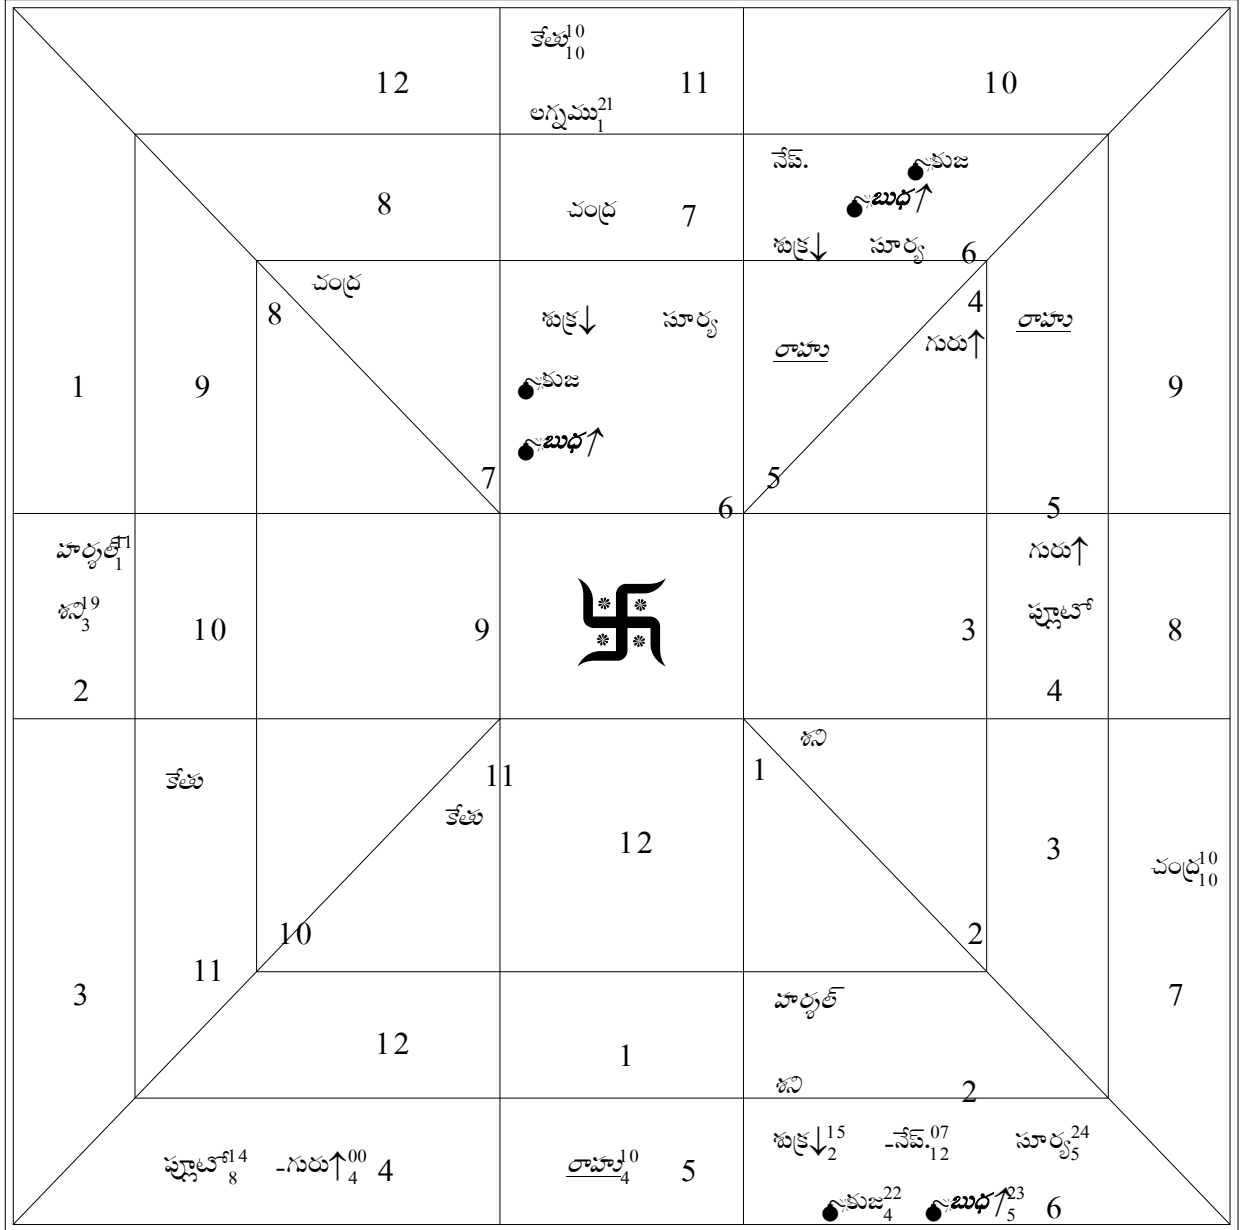

చంద్ర రాశి చక్రము

నవమాంశ చక్రము

Amitabh Bachchan

సుదర్శన చక్రము
 లగ్న చక్రము
 రాశి చక్రము
 సూర్య చక్రము

సుదర్శన చక్ర క్రమాను సారముగా బాహ్య వృత్తము నుండి అంతర్ వృత్తము వరకు గల లగ్న, రాశి, సూర్య చక్రములలో గల గ్రహముల యొక్క తలనాత్మక స్థితి చూప బడినది. అముక భావము యొక్క విచారము చేయుటకై ఏమీడు చక్రముల విచారము చేయవలయును.