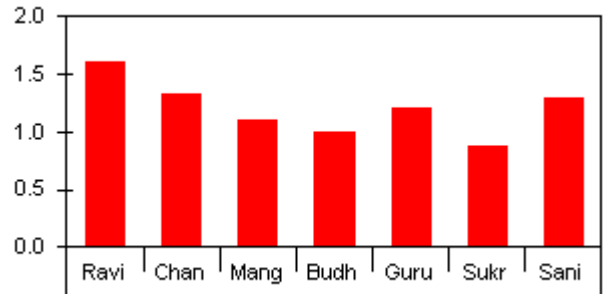

Planet's Relative Strength