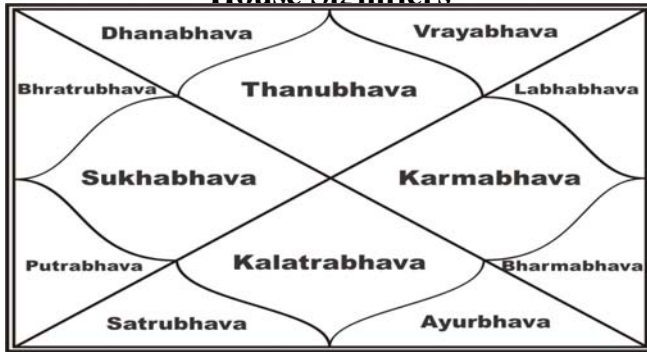

Lagna Chart

Navamsa Chart

Effective Chalit Chart >>> -ve

AshtakVarga Chart

Vimshotari Dasa

మహాదశ	అంతర్దశ		
రాహు	20/01/1955	కేతు	18/06/2007
గురు	20/01/1971	శుక్ర	17/08/2008
శని	20/01/1990	సూర్య	23/12/2008
బుధ	20/01/2007	చంద్ర	24/07/2009
కేతు	20/01/2014	కుజ	20/12/2009
శుక్ర	20/01/2034	రాహు	08/01/2011
సూర్య	20/01/2040	గురు	15/12/2011
చంద్ర	20/01/2050	శని	22/01/2013
కుజ	19/01/2057	బుధ	20/01/2014

Lagna Analysis - General

House Signifiers

House Karak

House - Physical

House - Body Parts

House Lordships

Rasi Nature

Rasi - General