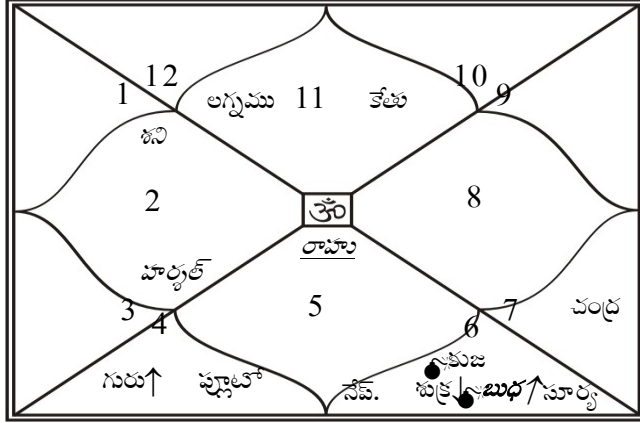

॥ अथ श्री जन्मपत्रिका ॥

జన్మ తారీఖు : 11/10/1942	జన్మ దినము : అదివారము
జన్మ సమయము : 16:00:00 (24:58:17)	టైం-జోన్ : 23:03:19 (CP)
జన్మ స్థలము : allahabad / india (025:28:N, 081:52:E, +05:30)	రేఖాంశము : 1999 - ఆస్ట్రేలియ
అక్షాంశము : 1998 - ఆస్ట్రేలియ	తిథి : శుక్ల - 2
చంద్ర రాశి : తుల (ర, త)	యోగము : విష్ణుంభ
నక్షత్రము : స్వాతి - 2 (రే)	అయినాంశ : 1864
కరణము : బాలవ	

కుజదోషము

లగ్న చక్రము