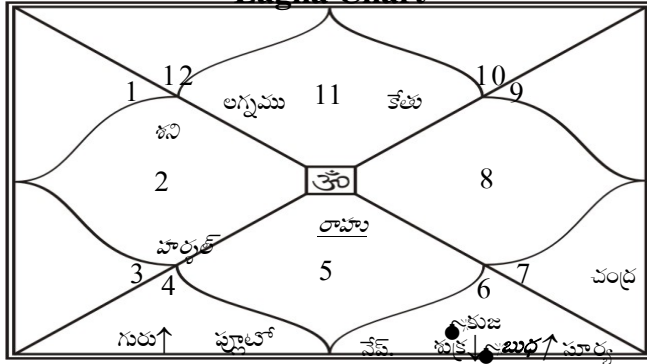

Lagna Analysis - Specific

కుజదోషము

Lagna Chart