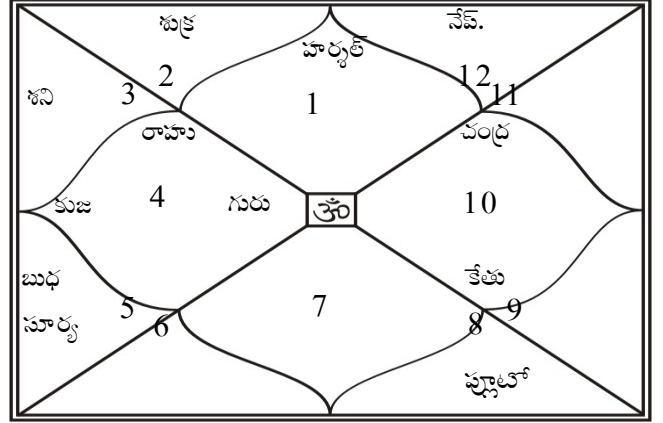

నవమాంశ చక్రము