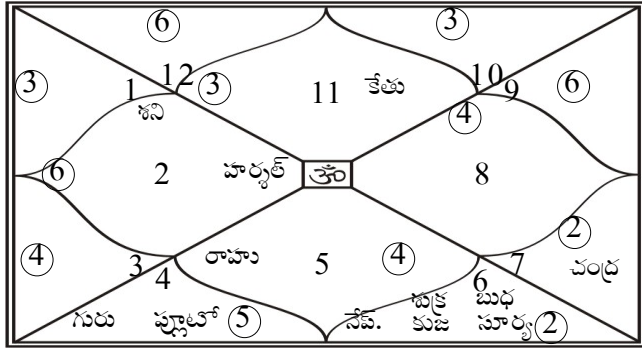

స్టైలిజ్డ్ ఫోటోగ్రఫీని ఉపయోగించి ఒక అక్షరం యొక్క అర్థాన్ని తెలుసుకోవడానికి

సూర్య