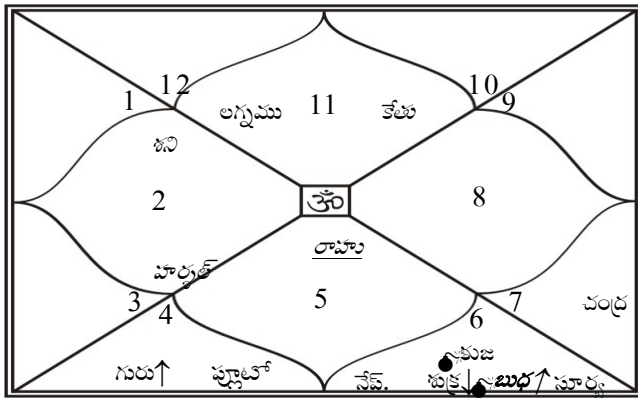

కుజదోషము

అగ్ని చక్రము