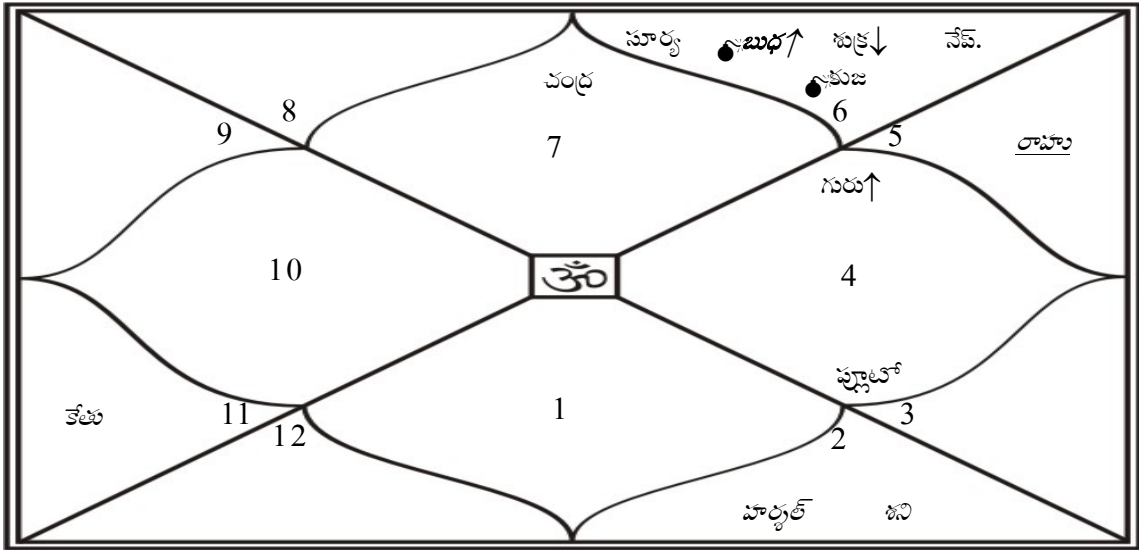

చంద్ర రాశి చక్రము

నవమాంశ చక్రము

Amitabh Bachchan

సుదర్శన చక్రము
 లగ్న చక్రము
 రాశి చక్రము
 సూర్య చక్రము

సుదర్శన చక్ర క్రమాను సారముగా బాహ్య వృత్తము నుండి అంతర్ వృత్తము వరకు గల లగ్న, రాశి, సూర్య చక్రములలో గల గ్రహముల యొక్క తలనాత్మక స్థితి చూప బడినది. అముక భావము యొక్క విచారము చేయుటకై ఏమీడు చక్రముల విచారము చేయవలయును.