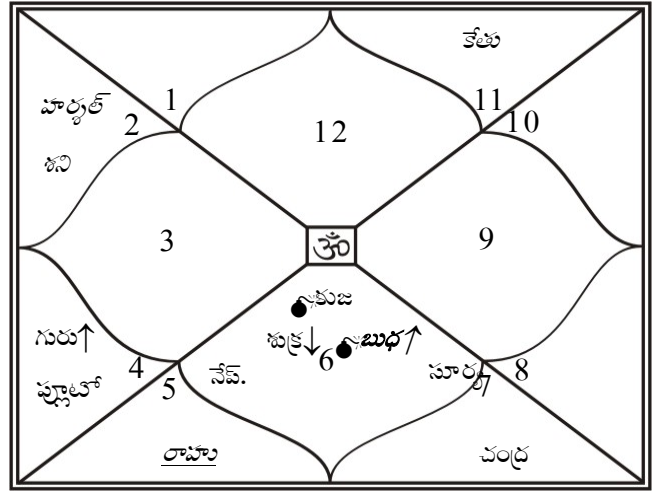

స్థాయిలను జాబితాచే

భావము - 2