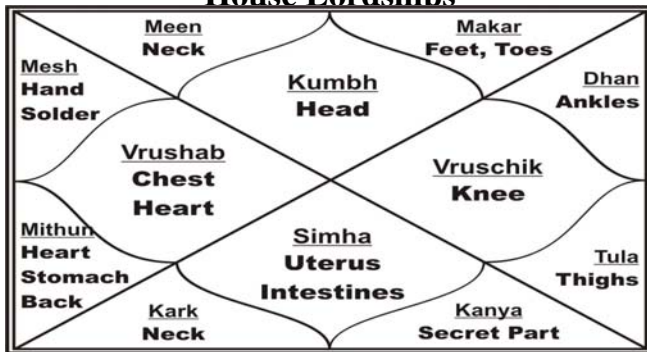

చంద్ర రాశి చక్రము

నవమాంశ చక్రము

Amitabh Bachchan

సుదర్శన చక్రము
 లగ్న చక్రము
 రాశి చక్రము
 సూర్య చక్రము

సుదర్శన చక్ర క్రమాను సారముగా బాహ్య వృత్తము నుండి అంతర్ వృత్తము వరకు గల లగ్న, రాశి, సూర్య చక్రములలో గల గ్రహముల యొక్క తలనాత్మక స్థితి చూప బడినది. అముక భావము యొక్క విచారము చేయుటకై ఏమీడు చక్రముల విచారము చేయవలయును.

Lagna Analysis - General

House Signifiers

House Karak

House - Physical

House - Body Parts

House Lordships

Rasi Nature

Rasi - General

Rasi Lords

Amitabh Bachchan

గ్రహ దృష్టి విచారము

-	సూర్య	చంద్ర	కుజ	బుధ	గురు	శుక్ర	శని	రాహు	కేతు	హర్షత్	నేప.	ప్లూటో
సూర్య		16	1 conj	0 conj	83 sqr	9	125 trin	43 ssqr	136 sesq	133 sesq	17	70 quin
చంద్ర			18	17	100	25	141	60 sext	119 trin	149 ququ	33	86 sqr
కుజ				0 conj	82 sqr	7 conj	123 trin	42 ssqr	137 sesq	131	15	68 sext
బుధ					83 sqr	8 conj	124 trin	43 ssqr	136 sesq	132 sesq	16	69
గురు						74 quin	41 ssqr	39	141	49 ssqr	66 sext	13
శుక్ర							116 trin	34	145	124 trin	8 conj	61 sext
శని								81	99	8 conj	108	54 sext
రాహు									180 oppo	89 sqr	26	26
కేతు										91 sqr	153 ququ	154
హర్షత్											116 trin	62 sext
నేప.												53 sext