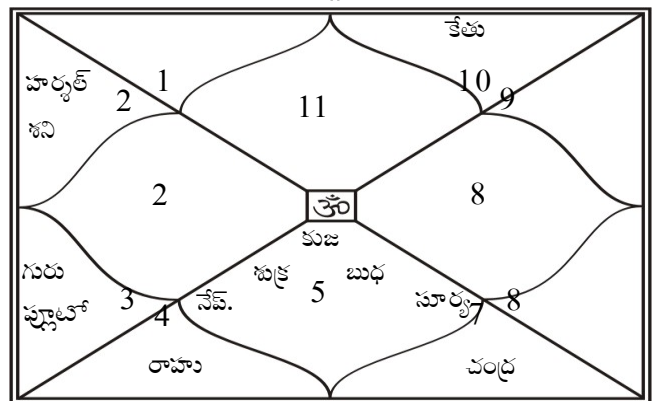

కే. పి. కన్య చక్రము