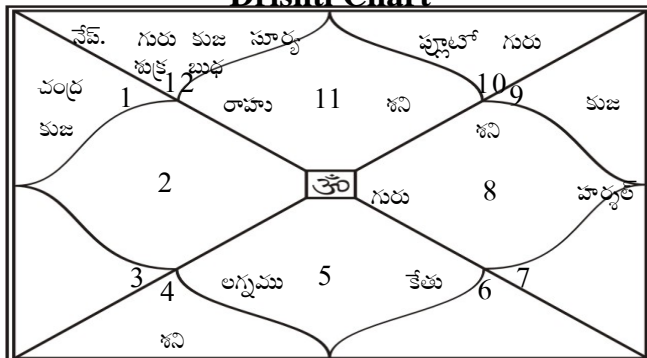

Drishhti Chart

Planetary Longitudes

గ్రహములు	రాశి	అంశలు	నక్షత్రము
అగ్నిము	కుంభ	21:35:38	పూ. భాద్ర
సూర్య	కన్య	24:25:19	చిత్ర
చంద్ర	తుల	10:54:27	స్వాతి
కుజ	కన్య	22:37:52	హస్త
బుధ	(ప) కన్య	23:36:32	చిత్ర
గురు	కర్క	00:32:38	పునర్వసు
శుక్ర	కన్య	15:14:29	హస్త
శని	(ప) వృషభ	19:13:37	రోహిణి
రాహు	(ప) సింహ	10:25:19	మఘ
కేతు	(ప) కుంభ	10:25:19	శతార