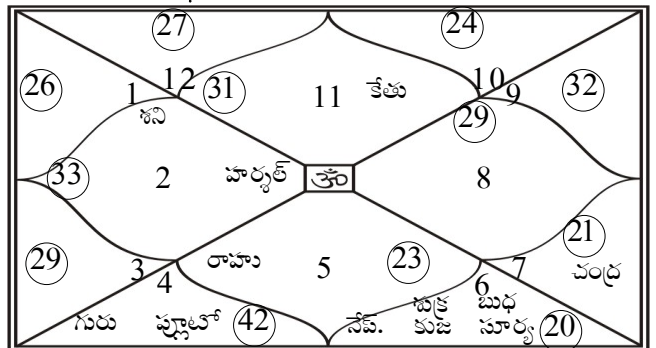

పైట అక్షరం యొక్క అర్థాన్ని తెలుసుకోవడానికి