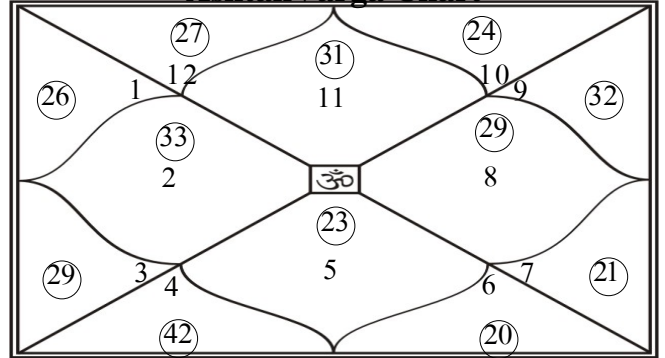

Lagna Chart

Navamsa Chart

Effective Chalit Chart >>> -ve

AshtakVarga Chart

Vimshotari Dasa

మహాదశ	అంతర్దశ		
రాహు	20/01/1955	కేతు	18/06/2007
గురు	20/01/1971	శుక్ర	17/08/2008
శని	20/01/1990	సూర్య	23/12/2008
బుధ	20/01/2007	చంద్ర	24/07/2009
కేతు	20/01/2014	కుజ	20/12/2009
శుక్ర	20/01/2034	రాహు	08/01/2011
సూర్య	20/01/2040	గురు	15/12/2011
చంద్ర	20/01/2050	శని	22/01/2013
కుజ	19/01/2057	బుధ	20/01/2014