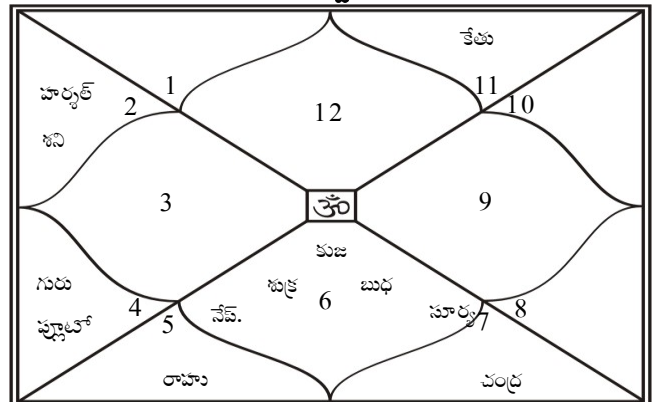

సాయన కస్య చక్రము