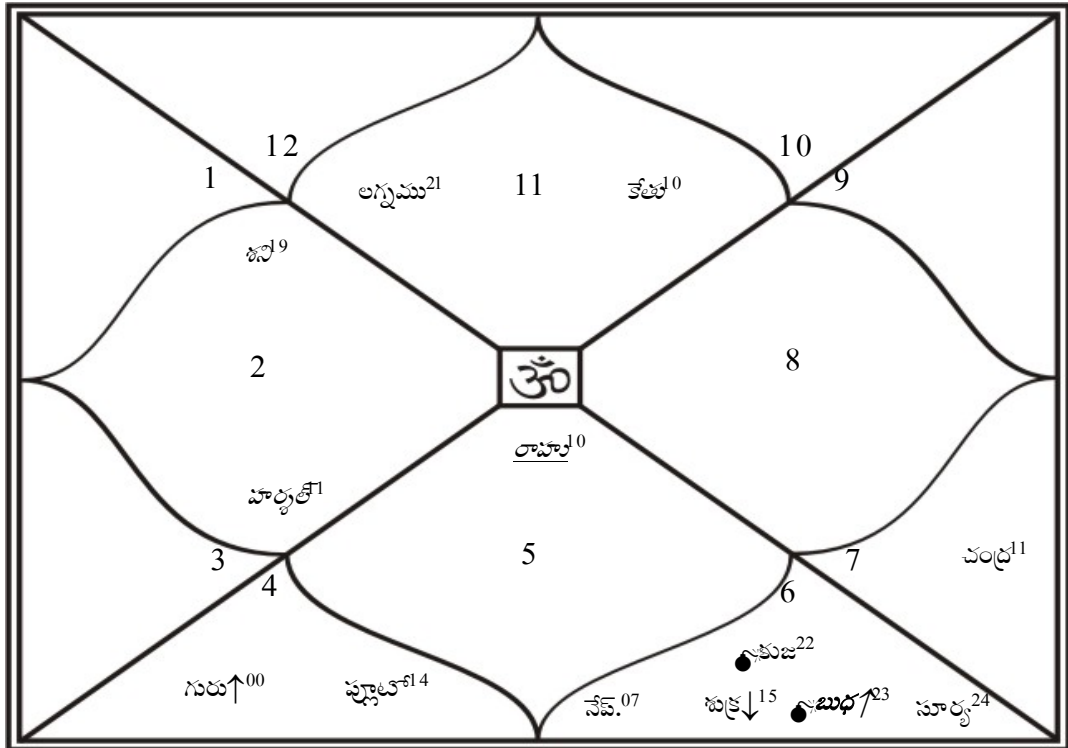

Amitabh Bachchan

కృష్ణమూర్తి పద్ధతిలో స్వప్న గ్రహములు

గ్రహము	రాశి	అంశలు	గతి	నక్షత్రము	రా. స్వామి	న. స్వామి	ఉ. స్వామి	ఉడ. స్వామి
అగ్నము	కుంభ	21:41:43	00:00:00	పూ. భాద్ర	1	శని	గురు	గురు
సూర్య	కన్య	24:31:24	00:59:23	చిత్ర	1	బుధ	కుజ	రాహు
చంద్ర	తుల	11:00:32	14:15:23	స్వాతి	2	శుక్ర	రాహు	శని
కుజ	కన్య	22:43:57	00:39:35	హస్త	4	బుధ	చంద్ర	సూర్య
బుధ	కన్య	23:42:37	-01:09:43 (వ)	చిత్ర	1	బుధ	కుజ	కుజ
గురు	కర్క	00:38:43	00:05:48	పునర్వసు	4	చంద్ర	గురు	కుజ
శుక్ర	కన్య	15:20:34	01:14:57	హస్త	2	బుధ	చంద్ర	గురు
శని	వృషభ	19:19:42	-00:01:48 (వ)	రోహిణి	3	శుక్ర	చంద్ర	బుధ
రాహు	సింహ	10:31:24	-00:03:10 (వ)	మఘ	4	సూర్య	కేతు	శని
కేతు	కుంభ	10:31:24	-00:03:10 (వ)	శతతార	2	శని	రాహు	శని
హార్షత్	వృషభ	11:14:20	-00:01:30 (వ)	రోహిణి	1	శుక్ర	చంద్ర	కుజ
నేప.	కన్య	07:20:00	00:02:08	ఉ. ఫల్గుని	4	బుధ	సూర్య	కేతు
ప్లూటో	కర్క	14:07:40	00:00:43	పుష్యమి	4	చంద్ర	శని	రాహు
మాంది	కుంభ	22:58:47	00:00:00	పూ. భాద్ర	1	శని	గురు	శని
భాగ్యసహముమీన		08:10:52	00:00:00	ఉ. భాద్ర	2	గురు	శని	శుక్ర

Note : True Rahu mode selected

Lagna Lord	Lag. Star L.	Rasi Lord	Day Lord	Moon Star L.	Ayanamsa
Sani	Guru	Sukr	Ravi	Rahu	22:57:14

కే. పి. అగ్ని చక్రము